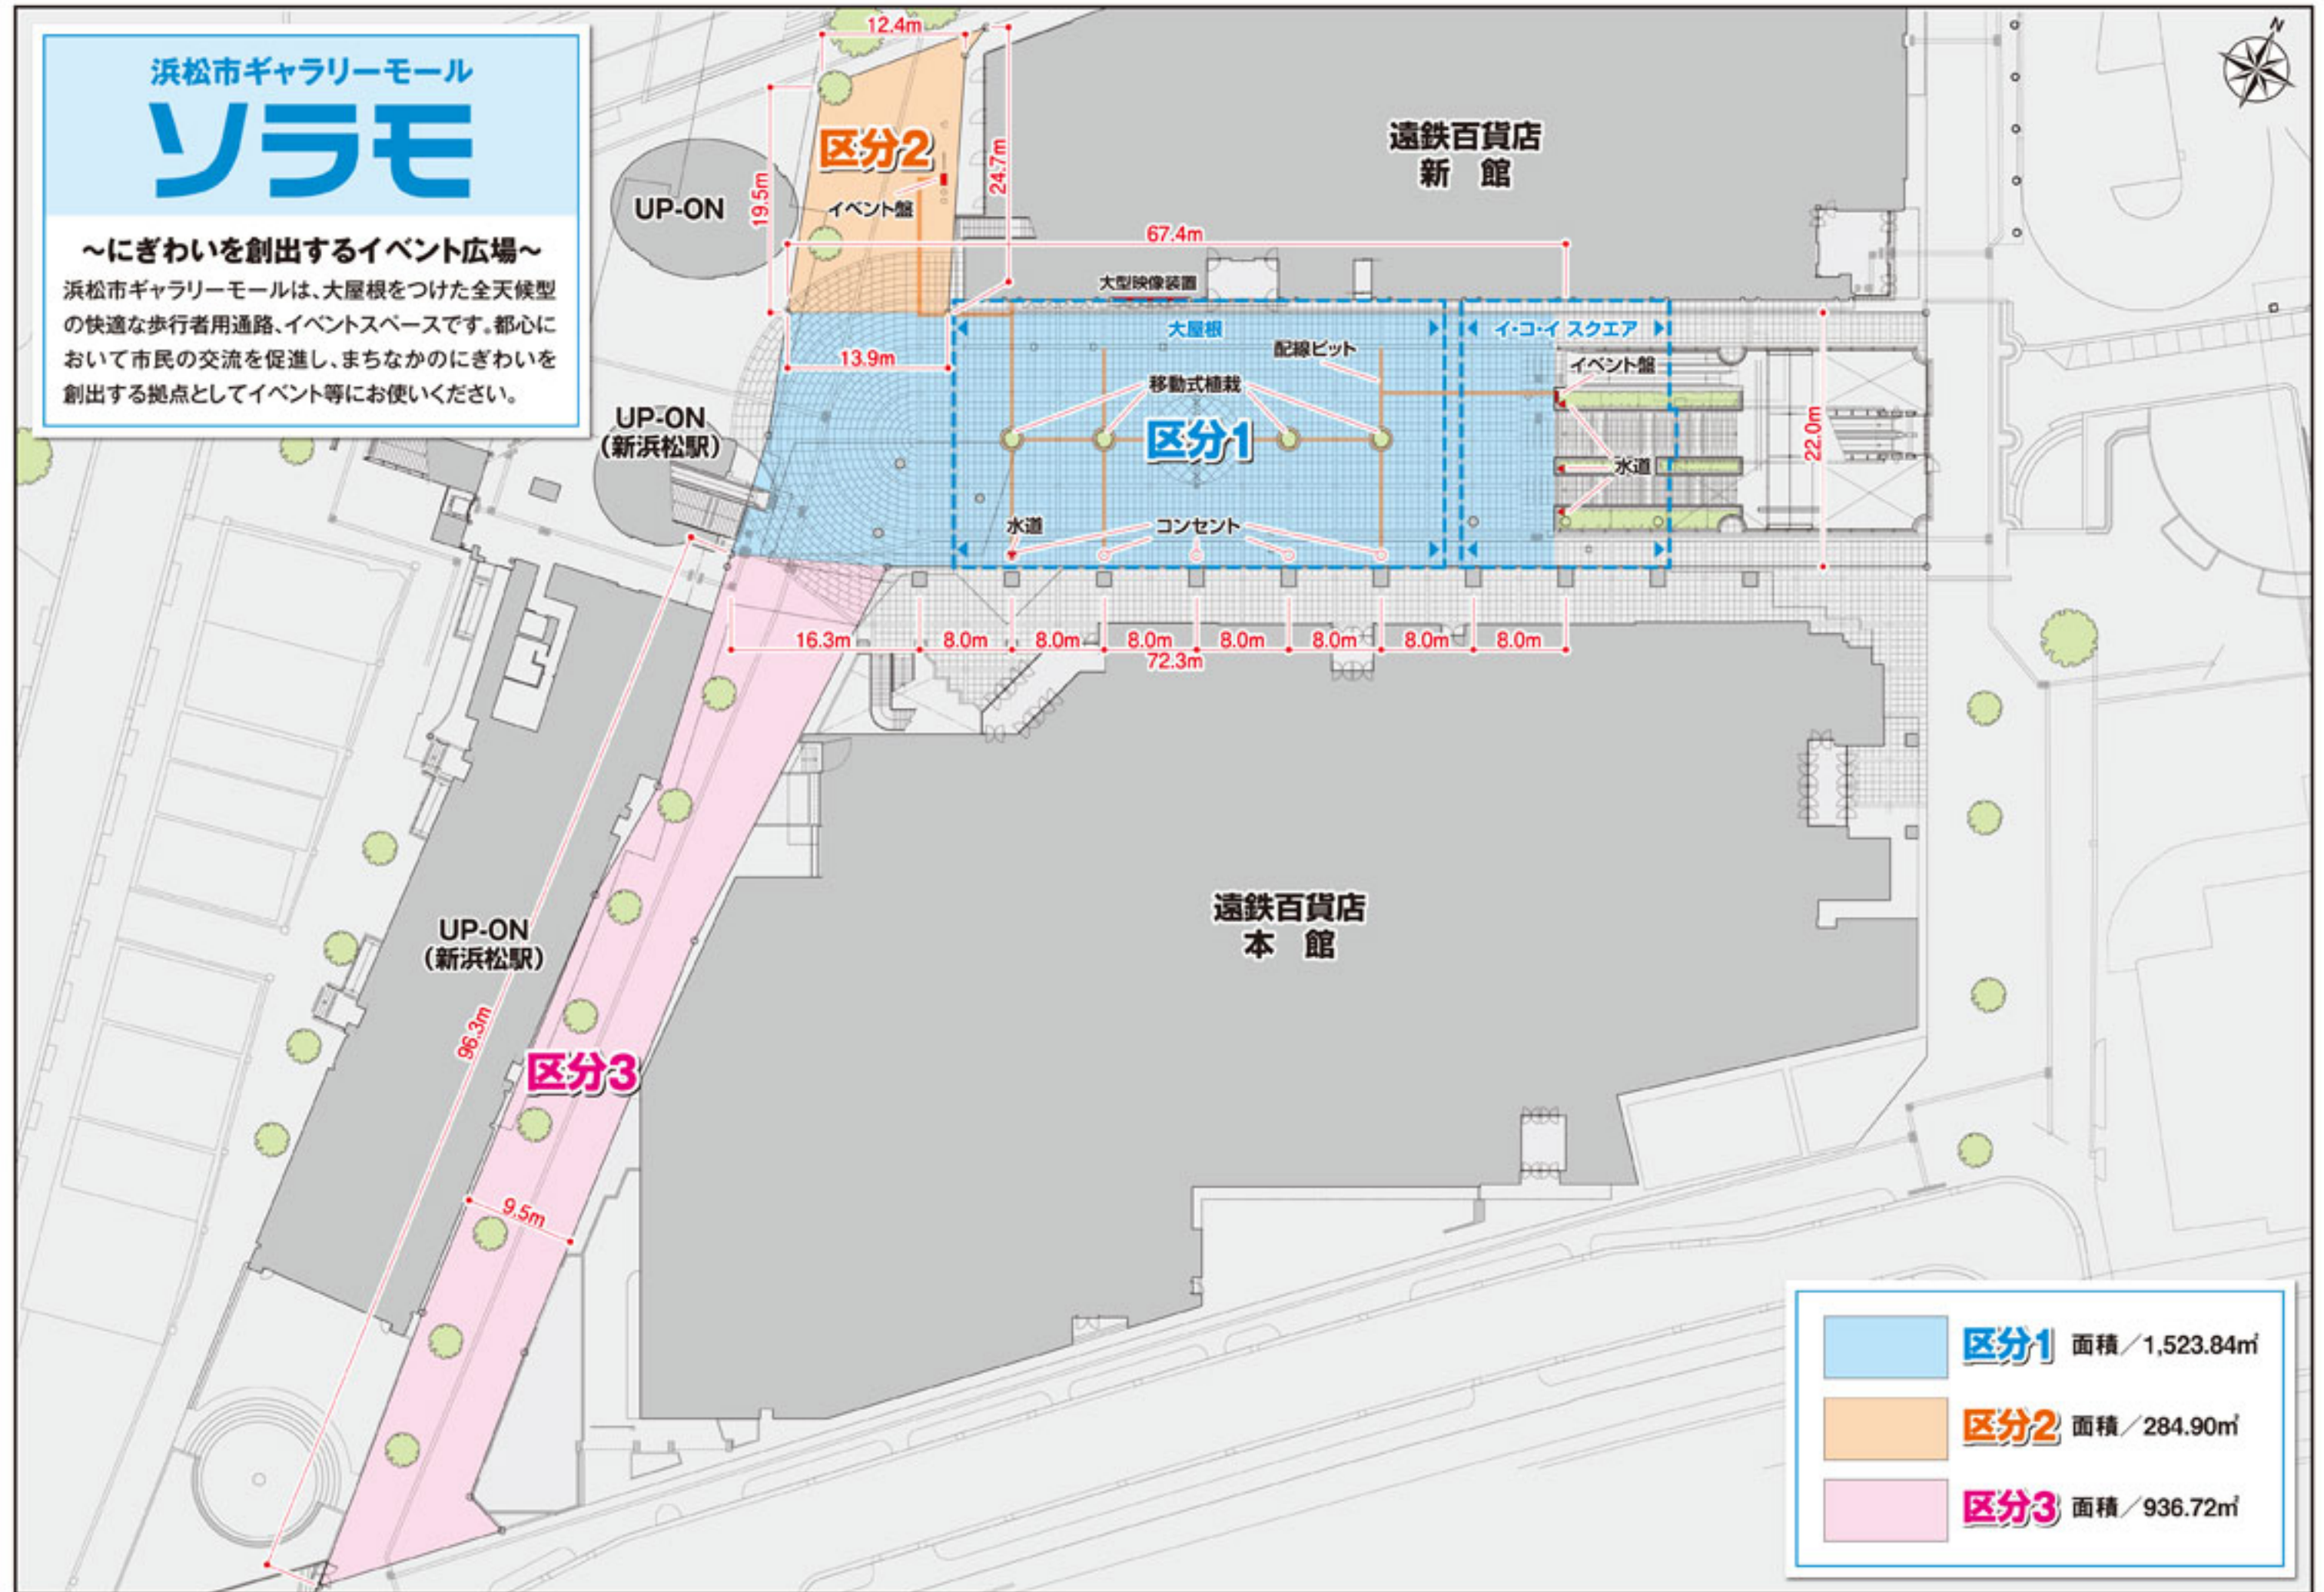

## ～にぎわいを創出するイベント広場～

浜松市ギャラリーモールは、大屋根をつけた全天候型の快適な歩行者用通路、イベントスペースです。都心において市民の交流を促進し、まちなかのにぎわいを創出する拠点としてイベント等にお使いください。

- 区分1 面積 / 1,523.84㎡
- 区分2 面積 / 284.90㎡
- 区分3 面積 / 936.72㎡